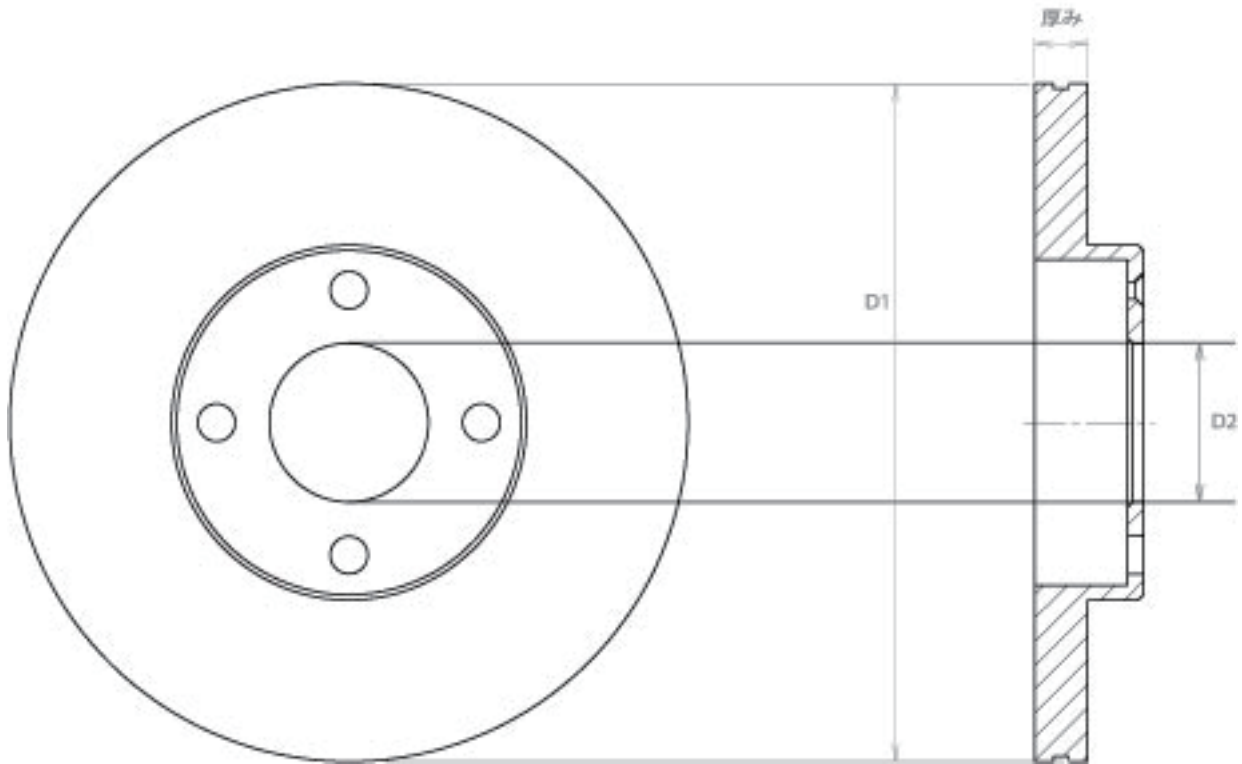

7R001

Specifications

アクスル前後	Axle	Rear Axle
ディスクタイプ	Brake Disc Type	Solid
外径D1	Outer diameter [mm]	252.0
直径D2	Centering Diameter [mm]	62.0
厚み	Brake Disc Thickness [mm]	9.0
摩耗限度	Minimum thickness [mm]	8.0
重量	Weight [kg]	3.1