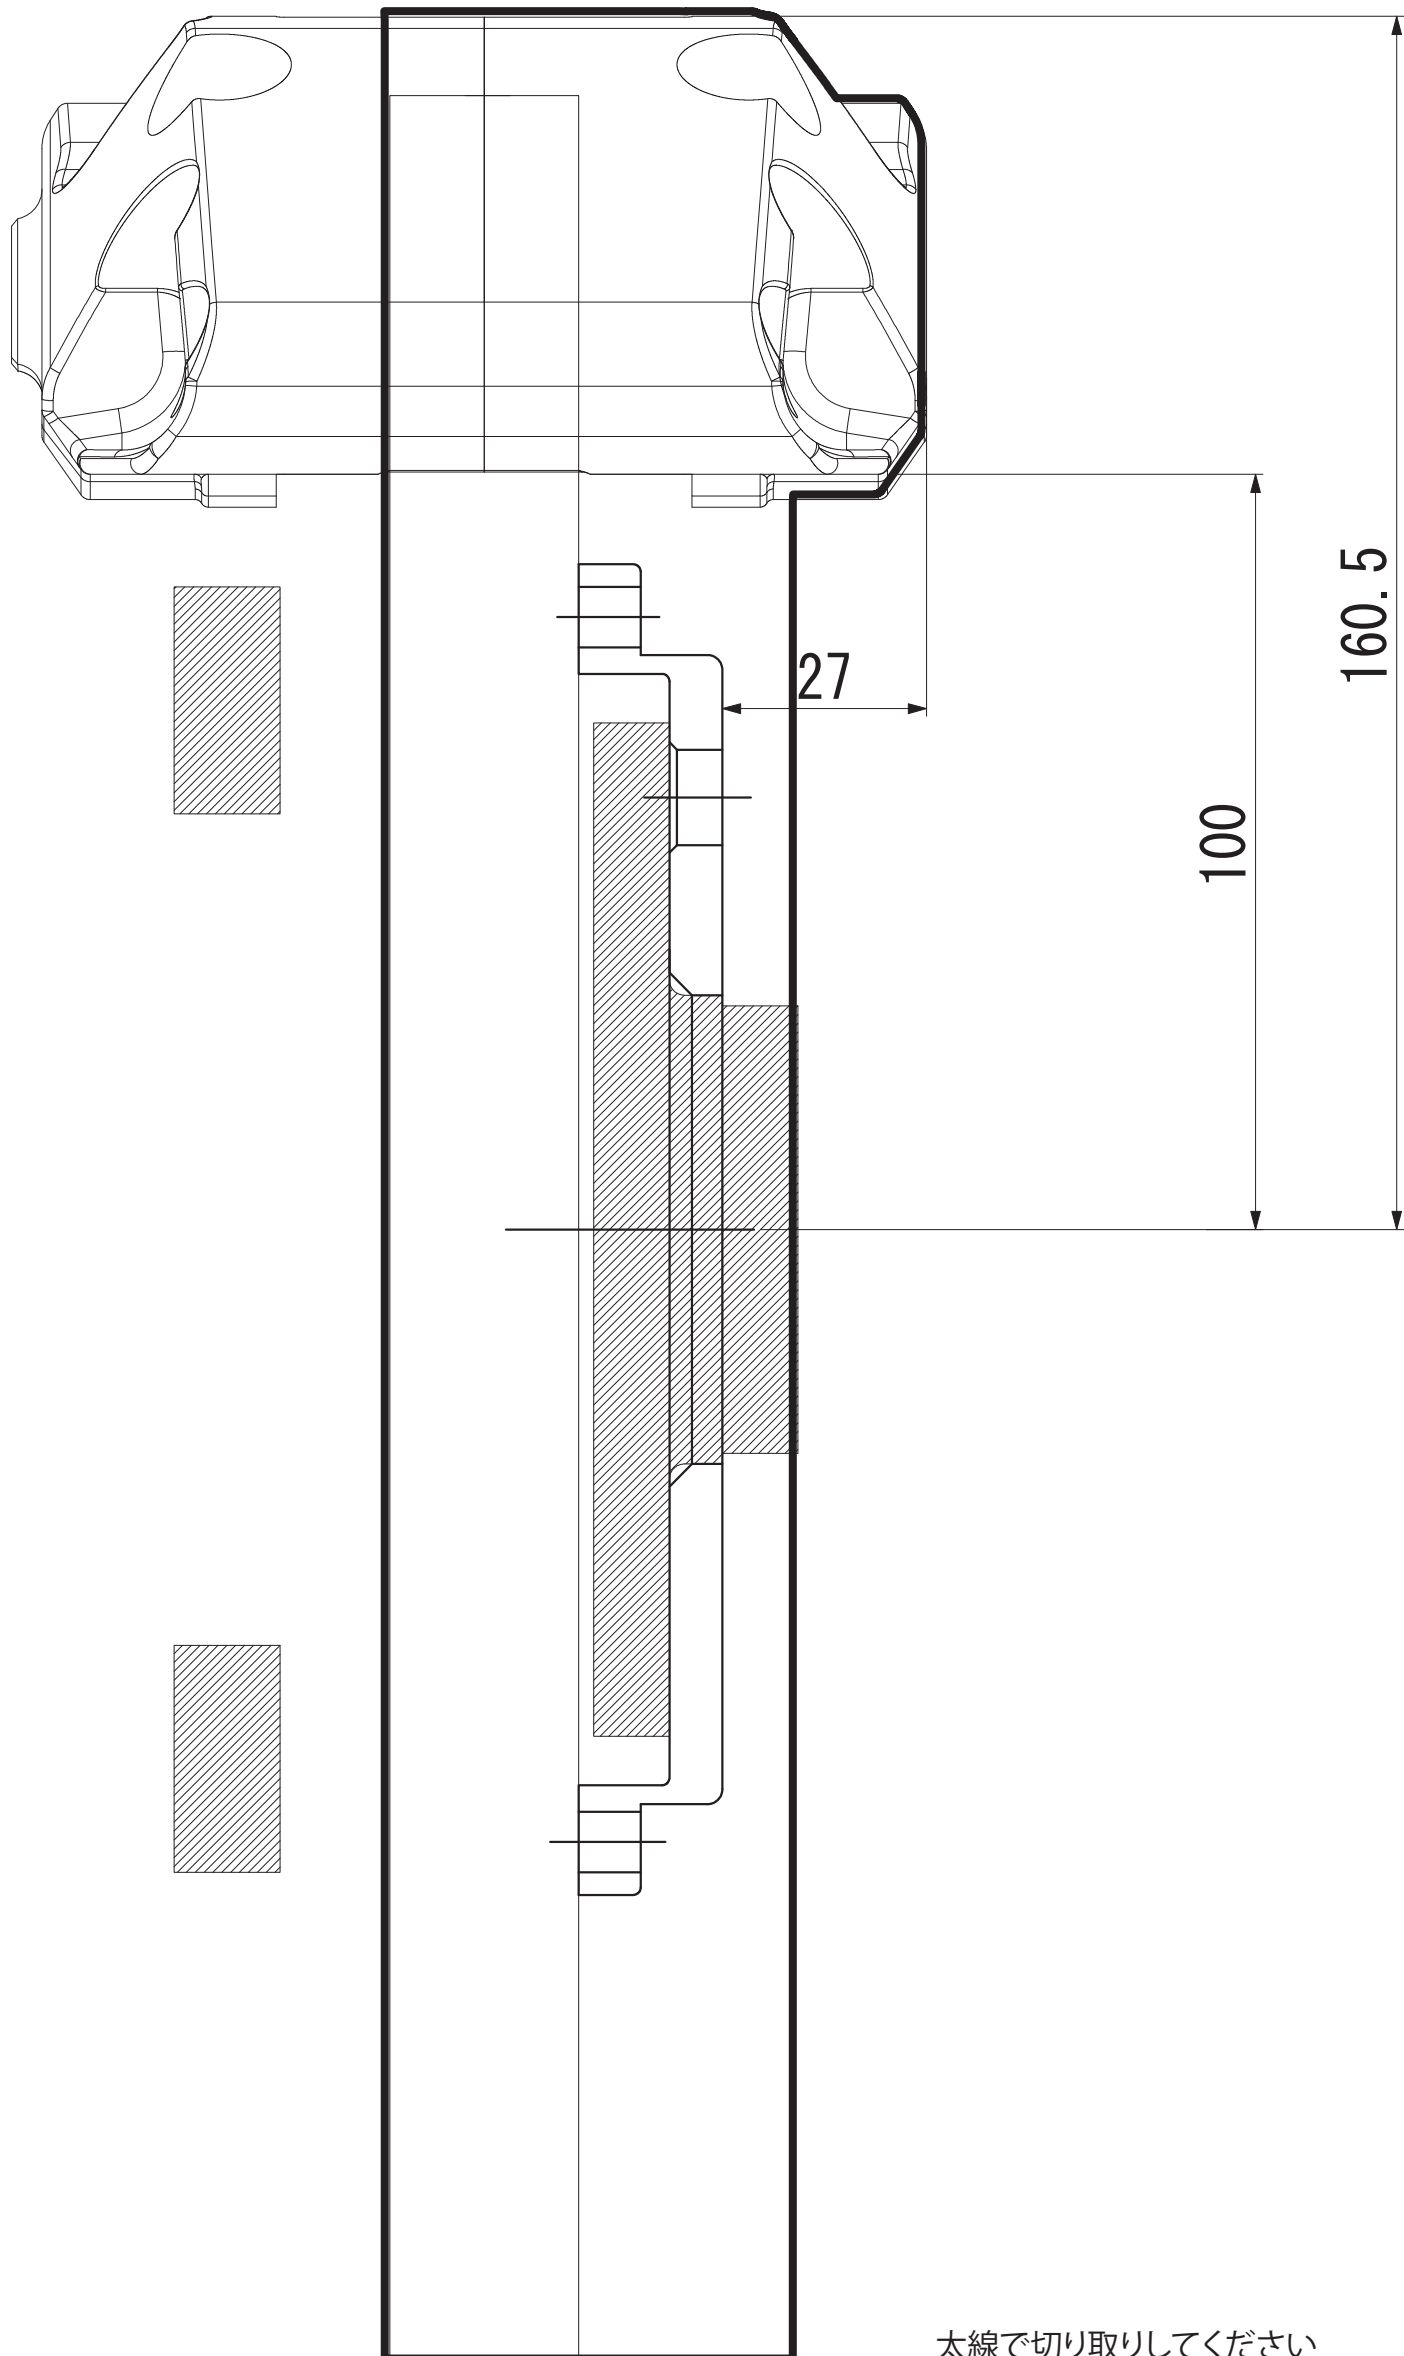

スィフト ZC33S $\Phi 300-25\text{mm}$ 取付寸法図
ACRE 4POT-SLIM CALIPER

太線で切り取りしてください